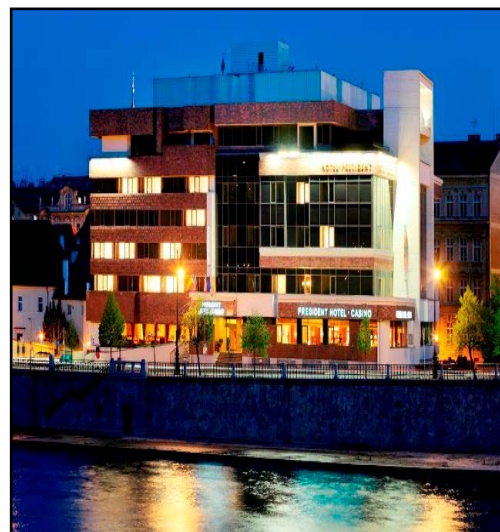

HOTEL PRESIDENT*****

Fact Sheet

Poloha

- Na pravém břehu řeky Vltavy, odkud je nádherný výhled na Pražský hrad
- Jen pár kroků od Židovského Města a Staroměstského náměstí s věhlasným orlojem.

Vzdálenost od mezinárodního letiště Ruzyně:	15 km
Časová vzdálenost:	asi 20 minut
Vzdálenost od Hlavního nádraží:	3 km
Časová vzdálenost:	asi 5 minut

Restaurace & bary

Restaurace Vltava - prostorná a stylová restaurace s panoramatickým výhledem na řeku Vltavu a okolí nabízí mezinárodní kuchyni obohacenou o místní prvky.

Otevřeno: denně od 12:00 do 15:00 a od 18:30 do 23.30.